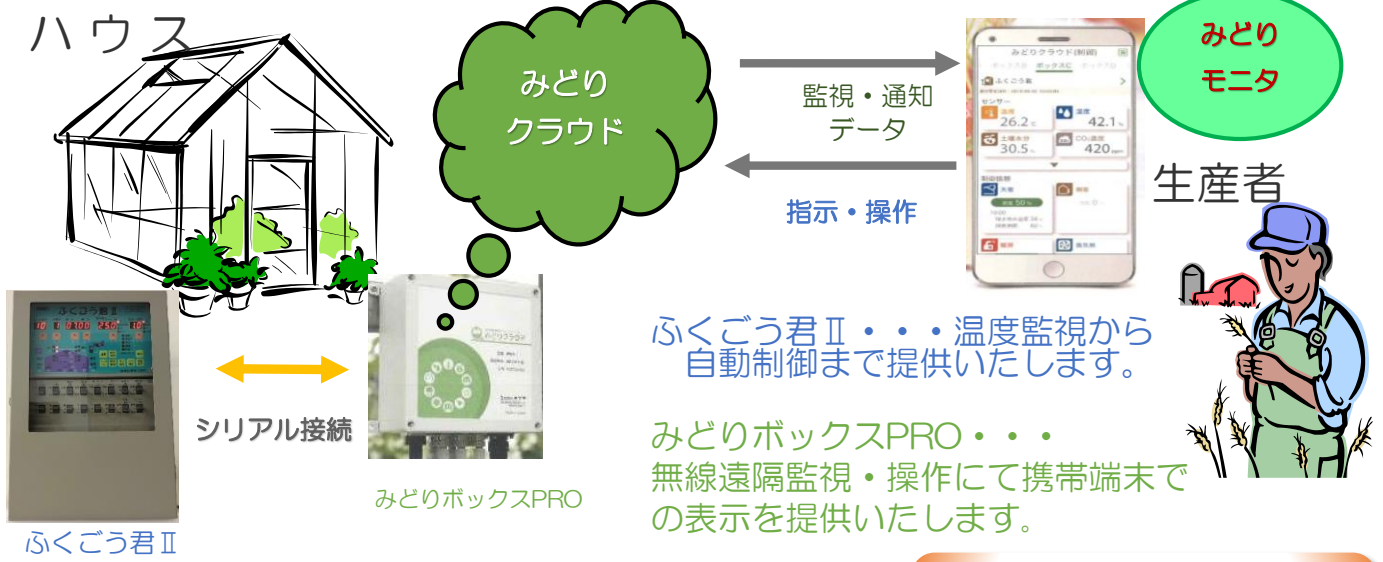

ふくごう君Ⅱ/みどりクラウド 情報の見える化農業のICT/IOT対応機種

—ふくごう君Ⅱを遠隔操作・モニタリング・データ収集—

New!

- 『ふくごう君Ⅱ』『みどりボックスPRO』設置で自動制御・遠隔監視、操作・データ蓄積を実現。
- 多種多様なデータ（センサ）の監視。
 - 携帯端末を用いた遠隔での操作、監視。
 - みどりモニタにて警報設定の操作を行う事で、温度異常時メールを受信。
 - みどりクラウドにてデータ収集、蓄積、管理(ダウンロード可能)

ふくごう君Ⅱの設定値変更を遠隔で可能に！！

トレンドを見やすい「グラフ」で表示！！

モニタ確認 画面

設定変更 画面

警報設定 画面

■システム機能

- 監視温度、設定値による機器の自動制御
- 温度異常時のメールによる異常通知
- クラウドサービスによる温度履歴の蓄積と公開 CSV形式の出力が可能
- 携帯電話を用いた温度状況の確認

■効果