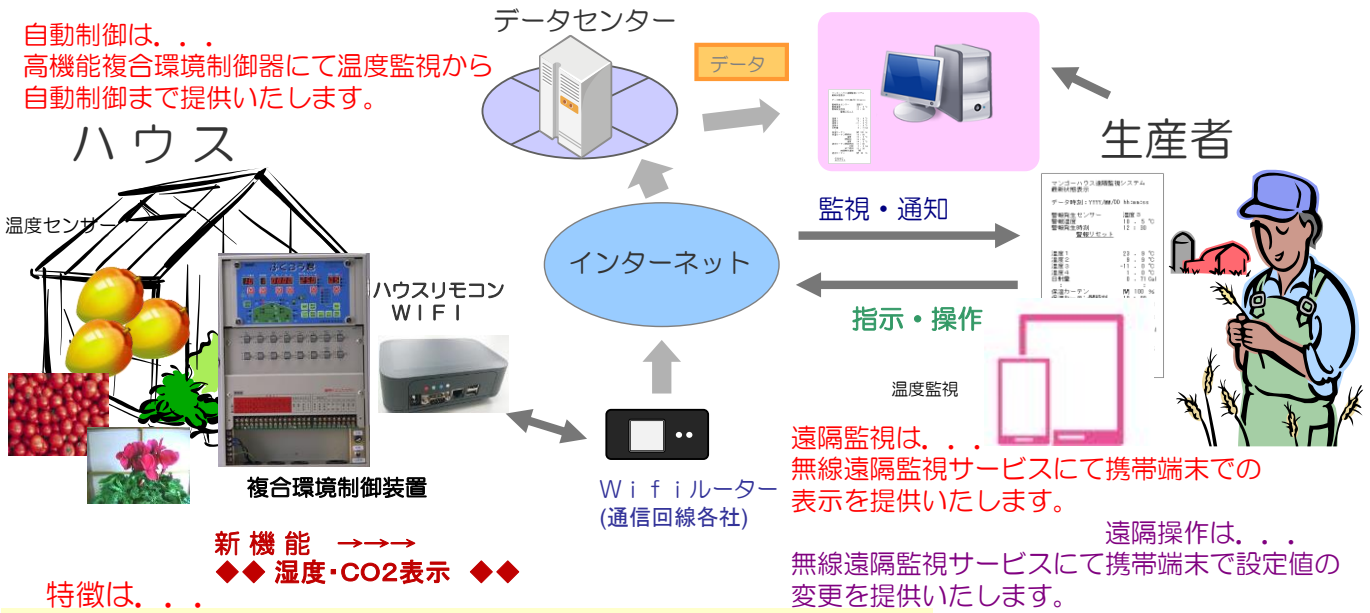

ハウスリモコン W I F I

ハウス自動制御・遠隔監視サービス

New!

— 温室内の設備の異常監視、制御機器の稼働、設定状況を確認・変更 —

- 『複合環境制御器』の設置で自動制御・遠隔監視サービスの提供
- 多種多様なデータ（センサ）の監視
 - 監視データの測定設定値判定による外部機器の自動制御
 - Wifiルーターを用いたインターネット回線利用の遠隔監視を実現
 - 温度異常時のメールによる通知
 - 携帯端末を用いた温度状況の確認
 - データセンターの利用で1ヶ月単位のデータダウンロードが可能

インターネット接続可能

データセンター開設

メニュー 画面

最新状態表示 画面

警報 画面

設定値変更 画面

- システム機能
- 監視温度、設定値による機器の自動制御
 - 温度異常時のメールによる異常通知
 - データセンターによる温度履歴の蓄積と公開
 - CSV形式の出力でデータ管理可能
 - 携帯電話を用いた温度状況の確認

- 効果
- 自動制御による生産者の負担軽減
 - 温度異常の早期発見、対応による品質の確保
 - 温度履歴の蓄積、活用による品質向上への取り組み
 - 携帯電話を利用して、いつでもどこでも温度確認が可能なことによる生産者の負担軽減