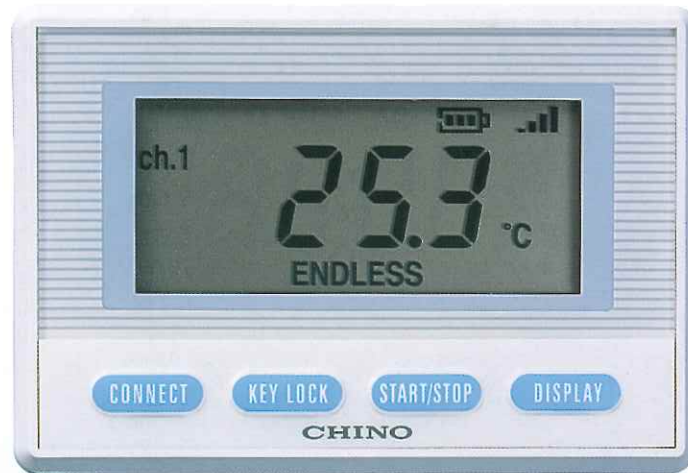

NEW 監視機能付き無線ロガー
MD8000 series

ワイヤレス ウォッチャ

AC電源仕様
専用バッテリー仕様
追加発売

Part11対応
ソフトウェア
追加発売

検査成績書
標準付属

送信器
温湿度センサモデル

送信器 熱電対モデル

送信器
サーミスタ外付けモデル